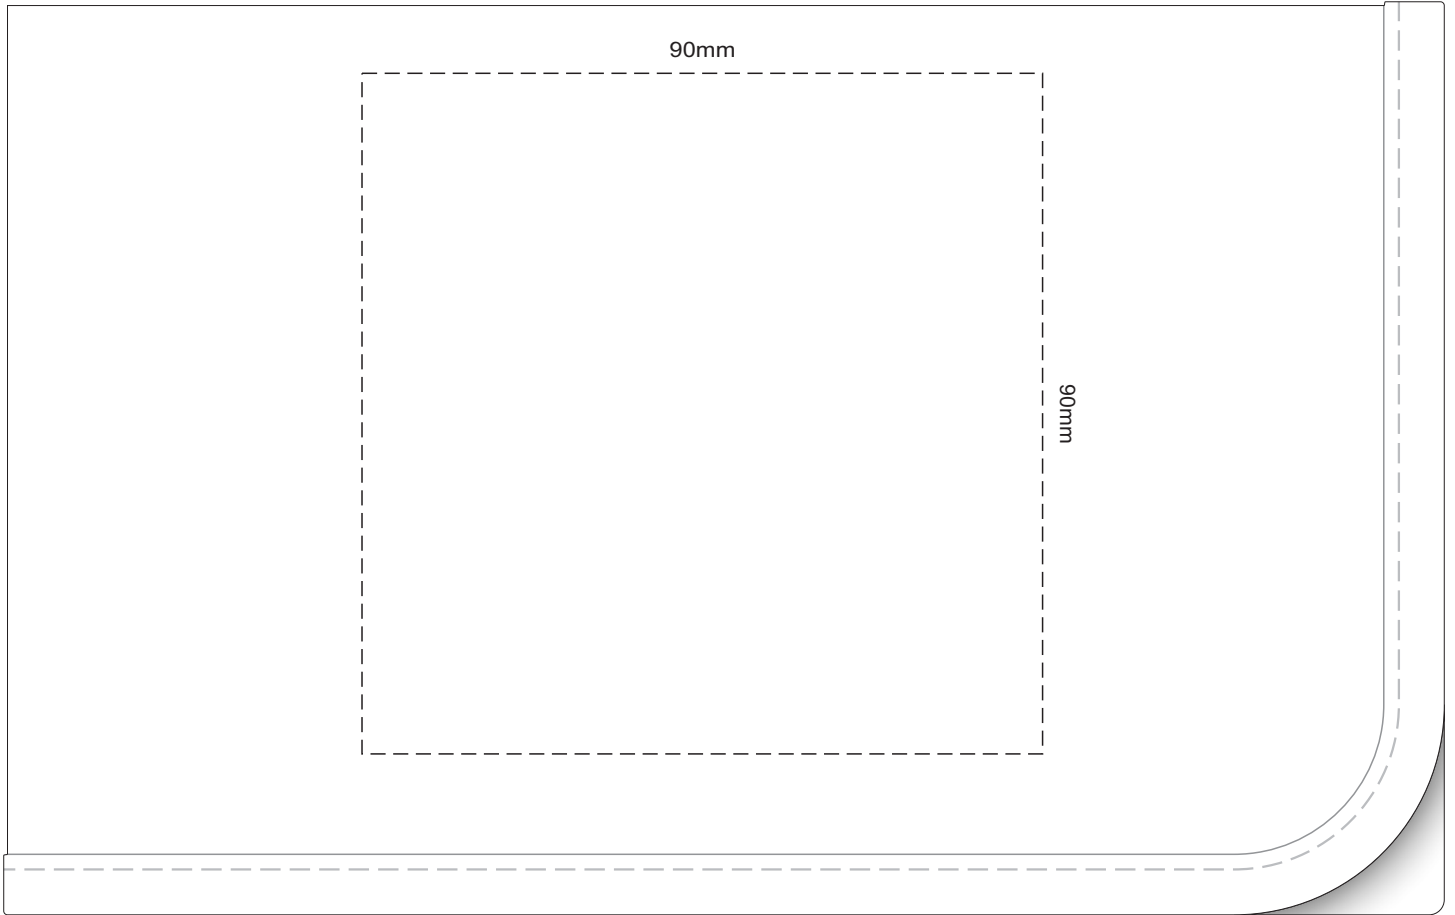

100% of Actual Size
Screen Print

150mm

90mm

15% of Actual Size

150mm

90mm

100% of Actual Size
Colourflex Transfer

15% of Actual Size